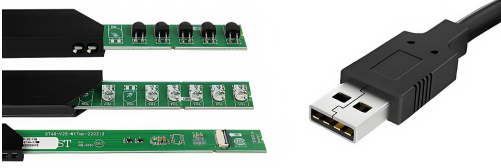

XINTOUCH, 40USBATM CEFCCRoHS

10 23, 2025

TURN YOUR MONITOR INTO A TOUCHSCREEN
32 inch IR Touch Frame
 20 points touch

Windows Linux MacOS Android

23", 24", 27", 32", 37", 39", 40", 42", 43", 46", 47", 48", 49", 50", 55", 58", 60", 65", 69.5", 70", 75", 80", 82", 85", 86", 98", 100" .()

40

: ()

USB

CEFCCRoHS

WindowsAndroidLinuxMac

NON RUSTING

DURABLE

STRONG