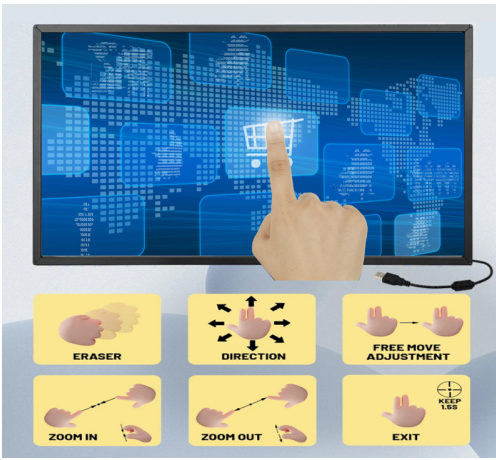

Windows7/8/10/11,Linux

Windows XP, IOS