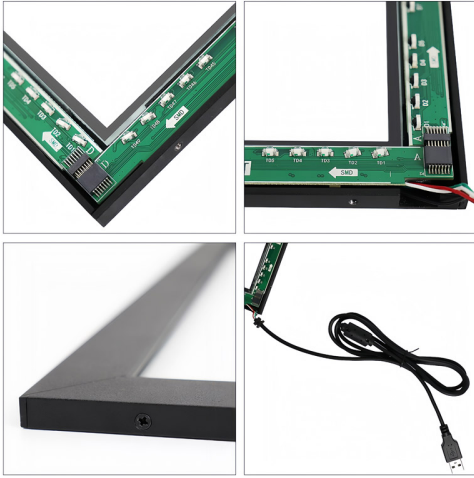

15

XINTOUCH1010msUSBWindowsAndroid
LinuxCEFCCR0HS

10 23, 2025

15"-23.6"
10
+
USB
CEFCCR0HS

WindowsAndroidLinuxMac

10%

LED60000

USB480Mbps