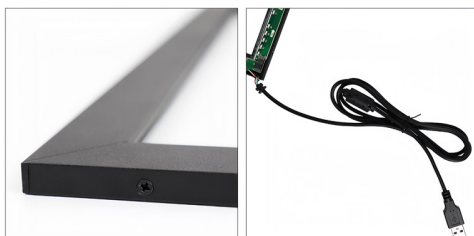

- Hiệu suất lâu dài
  Tủ đèn LED hơn 60.000 giờ. Không bị mờ vì thời gian trong khi giám sát không chỉ phí vận hành.

- Tích hợp dễ dàng