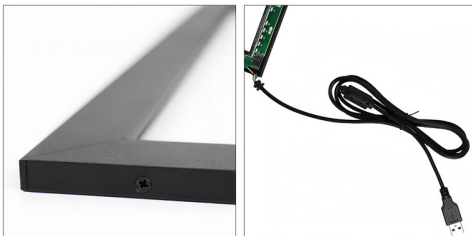

- Kalc Performans

60.000 saatten fazla LED hizmet ömrü. letme maliyetlerini önemli ölçüde azaltrken zamana meydan okuyan stabilite.