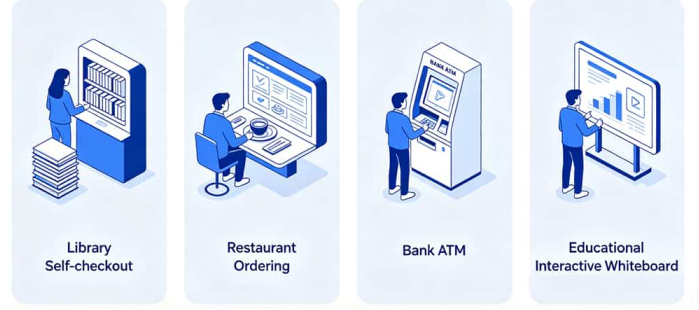

# Kzlotesi Dokunmatik Ekranlarn Uygulama Alanlar

Güçlü adaptasyon, dayanıklılık ve yüksek maliyet etkinlii gibi temel avantajlarıyla kzlotesi dokunmatik ekranlar, durumsal sınırlamalar aarak ticaret, eğitim, sanayi ve kamu hizmetleri dahil olmak üzere çeitli alanlara nüfuz etmiştir. İnsan-bilgisayar

etkileiminin temel bir taşı haline gelerek yaşam, çalışma ve öğrenme iklimimizi sessizce değiştirmektedirler. Yüksek frekanslı self servis terminallerden profesyonel endüstriyel kontrol ekipmanlarına kadar kzlotesi dokunmatik ekranlar, benzersiz teknik özellikleriyle farklı senaryoların kişiselleştirilmiş ihtiyaçların karşılanmasında ve yeni uygulama beklentileri sergilemektedir.

## I. Ticari Alan: Hassas Pazarlamayı ve Kullanıcı Etkileimini Güçlendirmek

Ticari ortamlar, kzlotesi dokunmatik ekranlar için en popüler uygulama alanlarıdır. Temel işlevleri, tüketiciler, ürünler ve hizmetler arasında verimli bir etkileim köprüsü kurarak kullanıcı deneyimini ve ticari dönüşüm verimliliğini artırmaktır. Alveriş merkezlerinde, süpermarketlerde ve ofis binalarında kzlotesi dokunmatik ekranlar, reklam makinelerinde ve self servis sorgulama terminallerinde yaygın olarak kullanılmaktadır. Tüketiciler, manuel rehberliğe ihtiyaç duymadan dokunmatik işlemlerle ürün detaylarına göz atabilir, maaza konumların kontrol edebilir ve promosyon faaliyetleri hakkında bilgi edinebilir, böylece özerk bir etkileim sağlayabilirler. Sergi ve showroomlarda, kzlotesi dokunmatik ekranlar (özellikle büyük boyutlu birleştirme ekranlar) etkileimli ekran cihazları olarak hizmet verir; izleyici katılımı için 3D, VR ve etkileimli oyunlar sunarak ürün avantajlarını ve marka konseptlerini sezgisel olarak sunar ve serginin elencesini ve etkisini artırır.