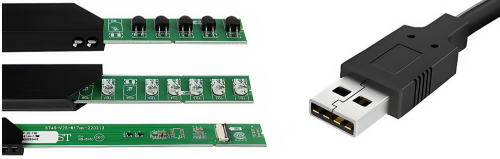

Kzöltesi Dokunmatik Çerçeve Açıklamas

Eki 23, 2025

Havacık Snf Alüminyum çilii

Premium Malzeme ve Ultra nce Tasarm. Yapsal bütünlük ve modern estetiin kusursuz bir karmn sunan, ultra dar çerçevevi, yüksek younluklu alüminyum alamdan üretilmitir.

Gelimi Eloksal Kaplama. Siyah frçalanm yüzey, parmak izine, çizilmeye ve oksidasyona dayanklı, sofistike bir doku salayan titiz bir eloksal ileminden geçer.

Yüksek Performanslı Çekirdek Mimarisi

Annda Yant ve Hassasiyet. Her türlü aydınlatma koulu altnda milisaniye düzeyinde yant süreleri ve piksel düzeyinde dokunma doruluu sunan yeni nesil akll çiplerle donatlmtr.