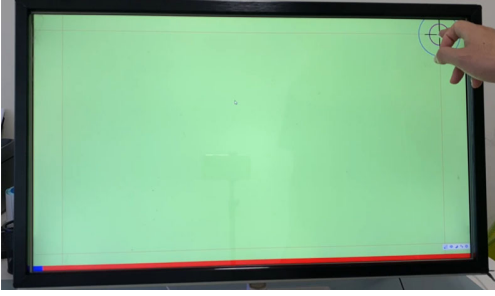

Gelimi Eloksal Kaplama. Siyah frçalanm yüzey, parmak izine, çizilmeye ve oksidasyona dayanklı, sofistike bir doku salayan titiz bir eloksal ileminden geçer.

Yüksek Performanslı Çekirdek Mimarisi

Annda Yant ve Hassasiyet. Her türlü aydınlatma koulu altnda milisaniye düzeyinde yant süreleri ve piksel düzeyinde dokunma doruluu sunan yeni nesil akll çiplerle donatlmtr.

Tak ve Çaltr Basitlii. Standart HID cihazlar için sürücü kurulumu gerekmez, donanımın balantından saniyeler sonra çalır durumda olmasn salar.

Hassas Kalibrasyon

Piksel Kusursuzluunda Hizalama. Sezgisel yaplandırma yazlmmz, en-boy oran veya yön ne olursa olsun dokunmatik katmann ekrannzla mükemmel bir ekilde hizalanmasn salar.