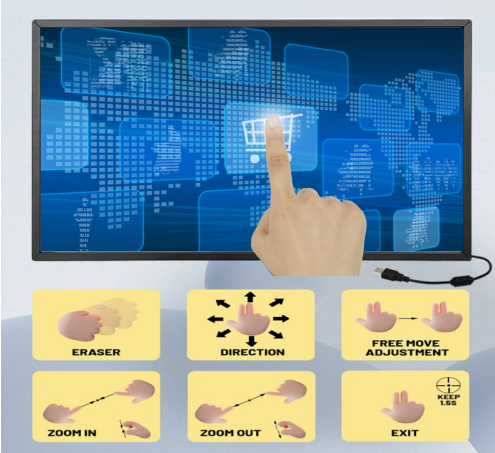

Evrensel İetim Sistemi Uyumluluu

Zahmetsiz Platformlar Aras Destek. Çok yönlü bir ekosistem için tasarlanan dokunmatik çerçevelerimiz Windows (XP'den 11'e), Android, Linux ve macOS için yerel destek sunar.

Tak ve Çaltr Basitlii. Standart HID cihazlar için sürücü kurulumu gerekmez, donanımın balantından saniyeler sonra çalır durumda olmasn salar.

Hassas Kalibrasyon

Piksel Kusursuzluunda Hizalama. Sezgisel yaplandırma yazlmmz, en-boy oran veya yön ne olursa olsun dokunmatik katmann ekrannzla mükemmel bir ekilde hizalanmasn salar.

Uyarlanabilir Yönlendirme. ster yatay ister dikey modda olsun, akll kalibrasyon arac doal bir yazma ve gezinme deneyimi için sfr sapma

duruluunu korur.

Gelimi Çoklu Dokunma Teknolojisi

Akc birlikçi Etkileim. 20/40 ezamanlı dokunma noktasna kadar destekleyen teknolojimiz, birden fazla kullanıcnn parazit olmadan aynı anda etkileim kurmasna, yazmasna ve jest yapmasna olanak tanır.

- 40 noktalı dokunma desteği
- Jest operasyon desteği
- Yakınlatma ve uzaklatma desteği
- Döndürme desteği
- Çoklu dokunma destekleyen iletim sistemleri: Windows 7/8/10/11, Android, Linux
- Tek dokunula ilemi destekleyen iletim sistemleri: Windows XP, iOS