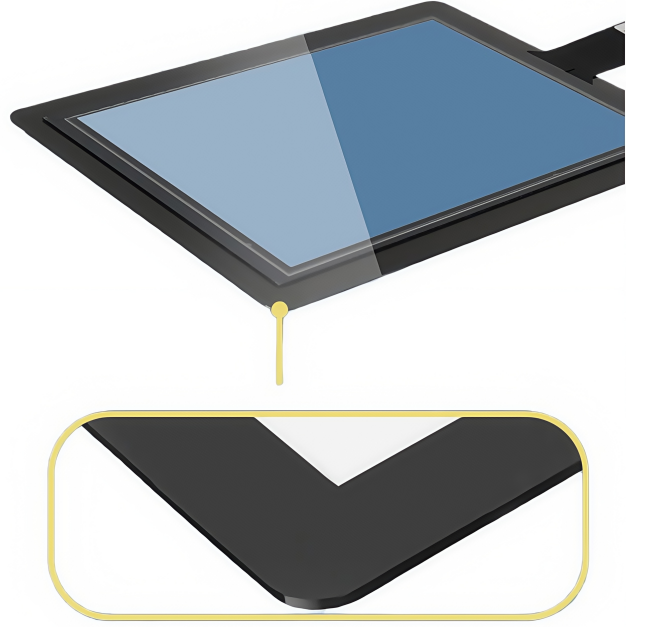

# Kapasitif Dokunmatik Ekran Özellikleri

Eki 23, 2025

**Tam düzlemsel tasarım:** Basit ve estetik, yüksek dayanıklılık; endüstriyel, d mekan ve dier zorlu ortamlar için uygundur.

**Koruma performans:** Su geçirmez, toz geçirmez, patlamaya dayanıklı; zorlu kullarda istikrarlı bir şekilde çalışabilir.

**Yüzey ilemi:** Çizilmeye karşı dayanıklı, yağ tutmaz, temizliği ve bakım kolaydır.

**Standart USB arayüzü:** Tak ve çalıştır, sürücüsüz uyumluluk, kullanımı ve verimliliği.

**On parmak dokunmatik:** Çoklu görev ve karmaşık jest hareketlerini karşılamak için on nokta dokunma destekler.