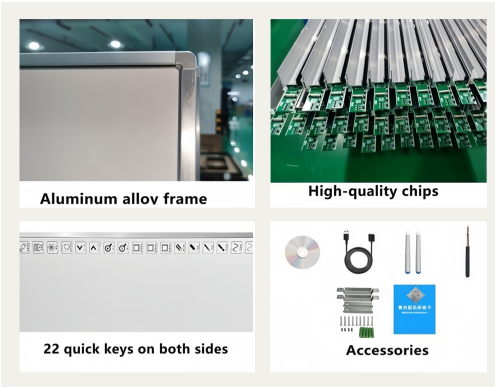

Etkileimli Elektronik Beyaz Tahta

Eki 23, 2025

Çok Fonksiyonlu Hepsi Bir Arada: Bilgisayar, büyük ekran, ses sistemi ve diğer özellikleri entegre ederek konferans ekipmanlarını basitleştirir.

Akıllı Beyaz Tahta: 10 noktalı dokunmatik kontrol, 10ms tepki süresi, pürüzsüz yazma, hızlı not alma ve silme desteği.

Verimli Ofis: Zaman ve alan tasarrufu sağlar, toplantı verimliliğini artırır, çeşitli senaryolar için uygundur.

Yüksek Kaliteli Alüminyum Çerçeve: Kromlama ve oksidasyon işlemi, anlama ve korozyona karşı yüksek direnç.

kontrolüne izin verir.

Hızlı Tutar: Her iki tarafta 22 tane, verimli çalma, özel desenleri destekler.

Duvara montaj ve mobil stand kurulumunu destekler. Gerçek kullanım koşullarına göre uygun kurulum yöntemini seçin.

Duvara montaj, sağlam ve güvenli, alan tasarrufu sağlar, zemin kaplamaz ve ortamı daha akıllı hale getirir.

Mobil stand kurulumu, esnek ve tanılabilir, yüksekliği ve açığı hızlıca ayarlayabilir, kullanım çok pratiktir.