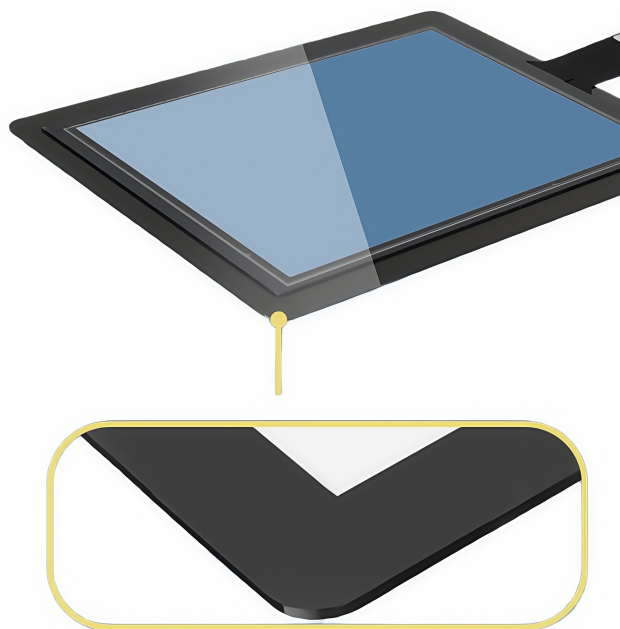

Funktioner för kapacitiv pekskärm

okt. 23, 2025

Fullplansdesign: Enkel och vacker, hög hållbarhet, lämplig för industriella miljöer, utomhusbruk och andra krävande miljöer.

Skyddsprestanda: Vattentät, dammtät, explosionsskyddad, kapabel att fungera stabilt i tuffa miljöer.

Ytbehandling: Reptålig, oljeavvisande, lätt att rengöra och underhålla.

Standard USB-gränssnitt: Plug and play, drivrutinsfri kompatibilitet, bekvämt och effektivt.

Tiofingersberöring: Stöder tiopunktsberöring för att möta behoven vid multitasking och komplexa gestoperationer.

Diversifierad beröring: Kompatibel med fingrar, pekpena och andra användningsmetoder, anpassad efter olika miljöbehov.

Hög känslighet: Avancerad pekteknik, exakt identifiering av inmatning, snabb respons, smidig drift.