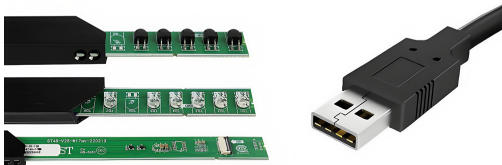

Beskrivning av infraröd touchram

okt. 23, 2025

Hantverk i flygplansaluminium

Premiummaterial och ultratunn design. Tillverkad av högdensitets aluminiumlegering med en extremt smal ram, vilket erbjuder en sömlös blandning av strukturell integritet och modern estetik.

Förfinad anodiserad finish. Den svarta borstade ytan genomgår en noggrann anodiseringsprocess, vilket ger en sofistikerad textur som är resistent mot fingeravtryck, repor och oxidering.

Högpresterande kärnarkitektur

Omedelbar respons och precision. Utrustad med nästa generations smarta chipp som levererar svarstider på millisekundnivå och pixelperfekt touchprecision under alla ljusförhållanden.

Konstruerad för lång livslängd. Med extremt hållbara LED-sändare med en livslängd på 60 000 timmar, vilket säkerställer konsekvent prestanda och minimerar långsiktiga underhållskostnader.