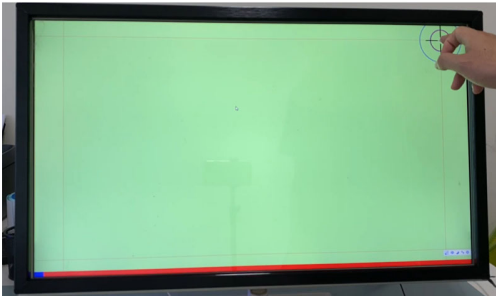

Förfinad anodiserad finish. Den svarta borstade ytan genomgår en noggrann anodiseringsprocess, vilket ger en sofistikerad textur som är resistent mot fingeravtryck, repor och oxidering.

Högpresterande kärnarkitektur

Omedelbar respons och precision. Utrustad med nästa generations smarta chipp som levererar svarstider på millisekundnivå och pixelperfekt touchprecision under alla ljusförhållanden.

Konstruerad för lång livslängd. Med extremt hållbara LED-sändare med en livslängd på 60 000 timmar, vilket säkerställer konsekvent prestanda och minimerar långsiktiga underhållskostnader.

Plug-and-Play-enkelhet. Ingen installation av drivrutiner krävs för standard HID-enheter, vilket säkerställer att din hårdvara är i drift inom några sekunder efter anslutning.

Precisionskalibrering

Pixelperfekt inriktning. Vår intuitiva konfigurationsprogramvara säkerställer att touchlagret matchar din skärm perfekt, oavsett bildförhållande eller orientering.