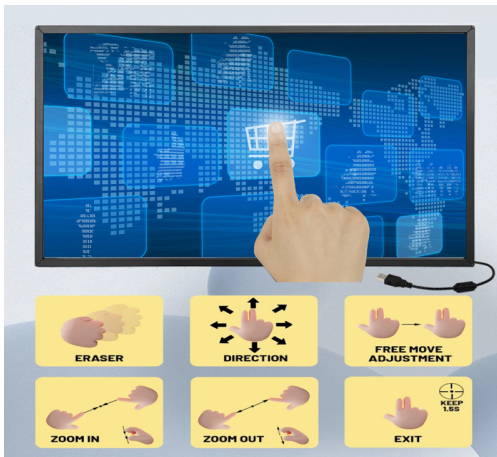

Omedelbar respons och precision. Utrustad med nästa generations smarta chipp som levererar svarstider på millisekundnivå och pixelperfekt touchprecision under alla ljusförhållanden.

Konstruerad för lång livslängd. Med extremt hållbara LED-sändare med en livslängd på 60 000 timmar, vilket säkerställer konsekvent prestanda och minimerar långsiktiga underhållskostnader.

Sömlös integration. Standard USB HID-stöd ger en äkta plug-and-play-upplevelse – inga drivrutiner krävs för omedelbar kompatibilitet över alla större plattformar.

Universell OS-kompatibilitet

Smidigt stöd för flera plattformar. Designade för ett mångsidigt ekosystem, erbjuder våra touchramar inbyggt stöd för Windows (XP till 11), Android, Linux och macOS.

Plug-and-Play-enkelhet. Ingen installation av drivrutiner krävs för standard HID-enheter, vilket säkerställer att din hårdvara är i drift inom några sekunder efter anslutning.

Precisionskalibrering

Pixelperfekt inriktning. Vår intuitiva konfigurationsprogramvara säkerställer att touchlagret matchar din skärm perfekt, oavsett bildförhållande eller orientering.

Adaptiv orientering. Oavsett om det är i liggande eller stående läge, bibehåller det intelligenta kalibreringsverktyget noll-offset-precision för

en naturlig skriv- och navigeringsupplevelse.

Avancerad Multi-Touch-teknik