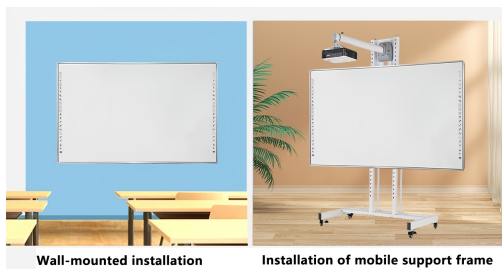

Suport instalarea pe perete i instalarea pe suport mobil. Alegei metoda de instalare adecvat pe baza condițiilor actuale de utilizare.

Instalarea pe perete, stabil i sigur, economisete spaiu, nu ocup suprafaa podelei i face mediul mai aerisit.

Instalarea pe suport mobil, flexibil i mobil, poate ajusta rapid înlimea i unghiul, iar operarea este foarte convenabil.

Compatibilitate larg: Suport mai multe sisteme de operare, inclusiv Windows 7, Windows 8, Windows 10, Mac OS i Windows XP.

Conexiune fr întreruperi: Nu este necesar o configurare complex,