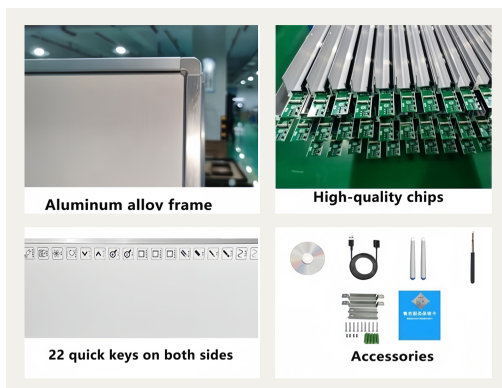

Aliaj de aluminiu de înalt calitate: Tratament prin sablare i oxidare, extrem de rezistent la uzur i coroziune.

Experien vizual imersiv: Marginile ultra-înguste maximizeaz zona de afiare.

Cip avansat: Atingere de înalt precizie, rspuns rapid, durat de via a cipului LED de pân la 60.000 de ore, senzorul cu 10% daune

discontinue permite în continuare controlul tactil.

Taste rapide: 22 de taste pe ambele pri, operare eficient, suport modele personalizate.