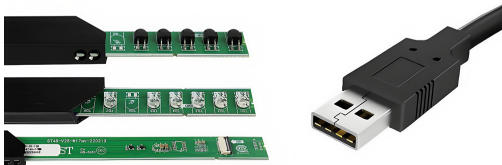

Descrierea ramei tactile cu infrarou (IR)

By XINTOUCH
oct. 23, 2025

Miestrie din aluminiu de calitate aerospaial

Material Premium i Design Ultra-subire. Fabricat din aliaj de aluminiu de înalt densitate cu o ram ultra-îngust, oferind o fuziune perfect între integritatea structural i estetica modern.

Finisaj Anodizat Rafinat. Suprafaa neagr periat trece printr-un proces meticulos de anodizare, oferind o textur sofisticat rezistent la amprente, zgârieturi i oxidare.

Arhitectur Core de înalt performan

Rspuns Instantaneu i Precizie. Echipat cu cipuri inteligente de ultim generaie care ofer timpi de rspuns de ordinul milisecundelor i precizie tactil perfect în orice condiii de iluminare.

Proiectat pentru Longevitate. Dispune de emitoare LED ultra-durabile cu o durat de via de 60.000 de ore, asigurând performan constant i minimizarea costurilor de întreținere.