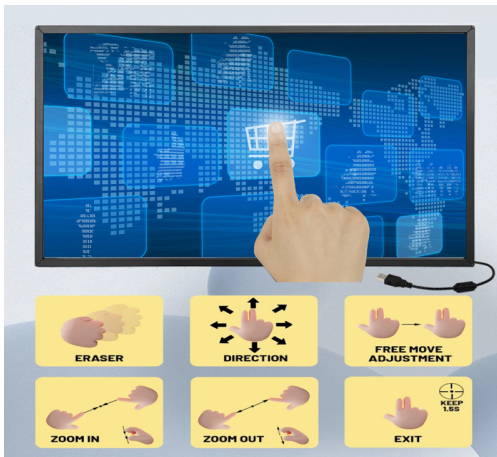

Integrare Fr Efort. Suportul standard USB HID ofer o experien plug-and-play real – nu sunt necesare drivere pentru compatibilitate instantanee pe toate platformele majore.

Compatibilitate Universal OS

Suport Multi-platform Simplificat. Proiectate pentru un ecosistem versatil, ramele noastre ofer suport nativ pentru Windows (XP pân la 11), Android, Linux i macOS.

Simplitate Plug-and-Play. Nu este necesar instalarea driverelor pentru dispozitivele HID standard, asigurând functionalitatea hardware-ului în câteva secunde de la conectare.

Calibrare de Precizie

Aliniere Perfect. Software-ul nostru intuitiv de configurare asigur alinierea perfect a stratului tactil cu afiajul dvs., indiferent de raportul de aspect sau orientare.

Orientare Adaptiv. Fie în mod peisaj sau portret, instrumentul inteligent de calibrare menine precizia pentru o experien natural de

scriere i navigare.

Tehnologie Multi-Touch Avansat

Interaciune Colaborativ Fluid. Suportând pân la 20/40 de puncte tactile simultane, tehnologia noastr permite mai multor utilizatori s scrie i s foloseasc gesturi în același timp fr interferene.

- Suport pentru atingere în 40 de puncte
- Suport pentru operarea prin gesturi
- Suport pentru mrire i micorare (zoom)
- Suport pentru roataie
- Sisteme de operare cu multi-touch: Windows 7/8/10/11, Android, Linux
- Sisteme de operare cu single-touch: Windows XP, iOS