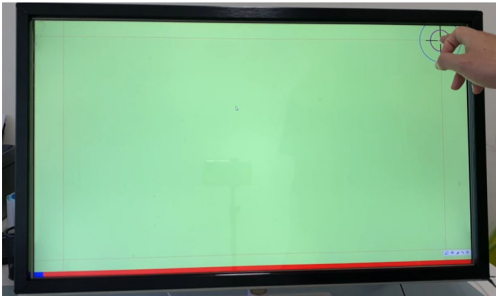

Calibrare de Precizie

Aliniere Perfect. Software-ul nostru intuitiv de configurare asigur alinierea perfect a stratului tactil cu afiajul dvs., indiferent de raportul de aspect sau orientare.

Orientare Adaptiv. Fie în mod peisaj sau portret, instrumentul inteligent de calibrare menine precizia pentru o experien natural de

scriere i navigare.