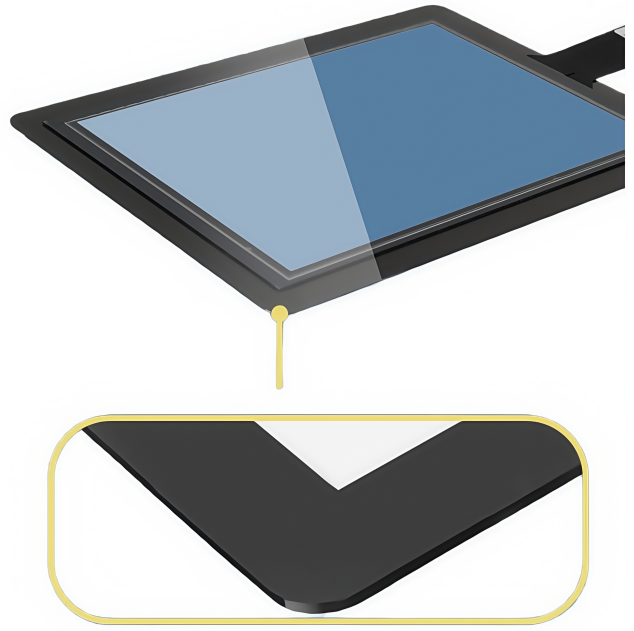

Características da tela sensível ao toque capacitiva

out. 23, 2025

Design de plano completo: simples e bonito, alta durabilidade, adequado para ambientes industriais, externos e outros ambientes agressivos.

Interface USB padrão: plug and play, compatível sem necessidade de driver, conveniente e eficiente.

Toque de dez dedos: Suporta toque de dez pontos para atender às necessidades de multitarefa e operações de gestos complexos.

Toque diversificado: compatível com dedo, caneta de toque e outros métodos de operação, adaptando-se a diferentes necessidades ambientais.

Alta sensibilidade: tecnologia de toque avançada, identificação precisa de entrada, resposta rápida, operação suave.