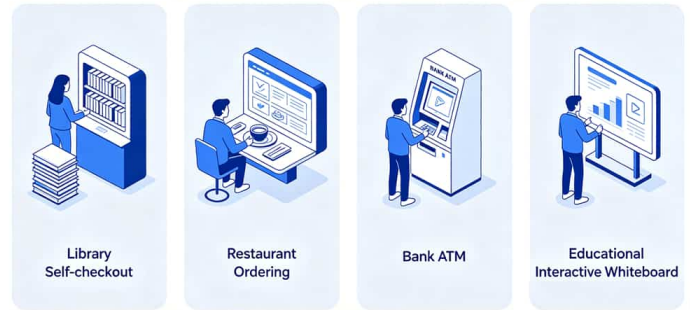

Campos de Aplicação de Telas Táteis Infravermelhas

Com vantagens centrais como forte adaptabilidade, durabilidade e alta relação custo-benefício, as telas táteis infravermelhas romperam limitações situacionais e permearam vários campos, incluindo comércio, educação, indústria e serviços públicos. Elas se tornaram um suporte essencial da interação homem-máquina, mudando silenciosamente a maneira como vivemos, trabalhamos e aprendemos.

Elas se tornaram um suporte essencial da interação homem-máquina, mudando silenciosamente a maneira como vivemos, trabalhamos e aprendemos.

mai. 10, 2026

I. Campo Comercial: Potencializando Marketing de Precisão e Interação Conveniente

Configurações comerciais são as áreas mais populares. Em shoppings e escritórios, telas infravermelhas são usadas em máquinas de publicidade e terminais de autoatendimento. Consumidores podem navegar por detalhes de produtos e locais de lojas de forma autônoma. Em exposições, telas de grande formato com 3D e VR atraem a participação do público e apresentam conceitos de marca de forma intuitiva.

II. Campo da Educação: Impulsionando a Modernização do Ensino Interativo

Telas infravermelhas substituíram quadros tradicionais por educação inteligente. Em salas de aula, quadros eletrônicos permitem que professores escrevam e anotem diretamente na tela, eliminando o pó de giz e aumentando a interatividade. Também são compatíveis com sistemas como KylinOS para garantir segurança de dados educativos.