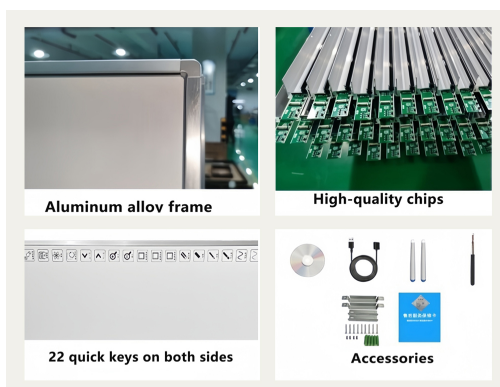

# Interaktywna Tablica Elektroniczna

pa 23, 2025

Wielofunkcyjne urządzenie All-in-one: Integruje komputer, duży ekran, system audio i inne funkcje, upraszczając wyposażenie konferencyjne.

Inteligentna tablica: 10-punktowy dotyk, czas reakcji 10 ms, płynne pisanie, obsługa szybkich notatek i wymazywania.

Wydajne biuro: Oszczędność czasu i miejsca, zwiększenie efektywności spotkania, odpowiednie dla różnych scenariuszy.

Wysokiej jakości stop aluminium: Obróbka piaskowana i utleniana, wysoka odporność na zużycie i korozję.

umożliwia sterowanie dotykowe.

Szybkie klawisze: 22 klawisze po obu stronach, wydajna obsługa, obsługa niestandardowych wzorów.

Obsługa montażu ściennego i instalacji na mobilnym stojaku. Wybierz odpowiedni sposób montażu w zależności od rzeczywistych warunków użytkowania.

Montaż ścienny, stabilny i bezpieczny, oszczędza miejsce, nie zajmuje powierzchni podłogi i sprawia, że otoczenie jest bardziej uporządkowane. Instalacja na mobilnym stojaku, elastyczna i mobilna, pozwala na szybkie regulacje wysokości i kąta, a obsługa jest bardzo wygodna.