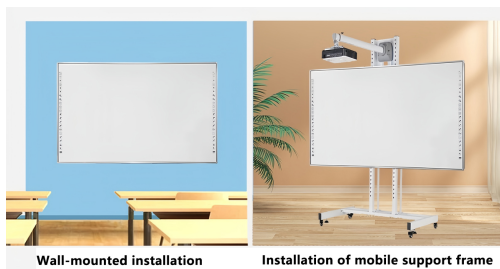

Wydajne biuro: Oszczędność czasu i miejsca, zwiększenie efektywności spotkania, odpowiednie dla różnych scenariuszy.

Wysokiej jakości stop aluminium: Obróbka piaskowana i utleniana, wysoka odporność na zużycie i korozję.

Immersyjne wrażenia wizualne: Ultra-wskie ramki maksymalizują obszar wyświetlania.

Zaawansowany chip: Precyzyjny dotyk, szybka reakcja, żywotność diod LED do 60 000 godzin, czujnik z 10% nieciągłym uszkodzeniem nadal

umożliwia sterowanie dotykowe.

Szybkie klawisze: 22 klawisze po obu stronach, wydajna obsługa, obsługa niestandardowych wzorów.

Obsługa montażu ściennego i instalacji na mobilnym stojaku. Wybierz odpowiedni sposób montażu w zależności od rzeczywistych warunków użytkowania.

Montaż ścienny, stabilny i bezpieczny, oszczędza miejsce, nie zajmuje powierzchni podłogi i sprawia, że otoczenie jest bardziej uporządkowane. Instalacja na mobilnym stojaku, elastyczna i mobilna, pozwala na szybkie regulacje wysokości i kąta, a obsługa jest bardzo wygodna.