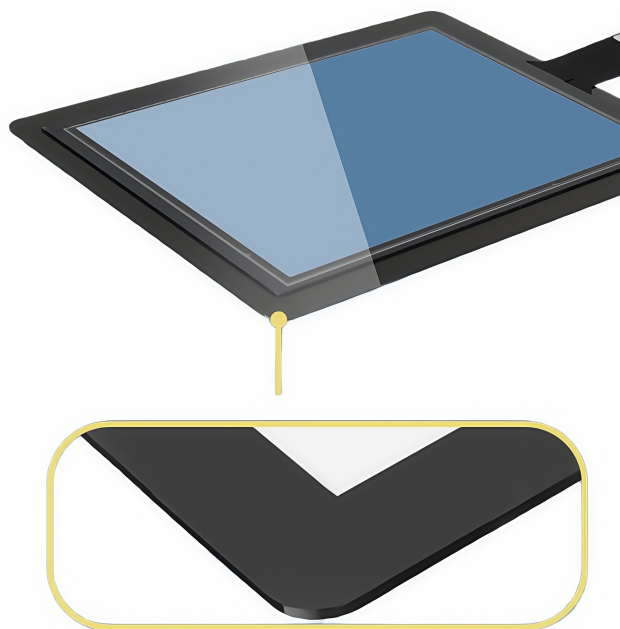

Funksjoner for kapasitiv berøringsskjerm

okt. 23, 2025

Fullflatedesign: enkel og vakker, høy holdbarhet, egnet for industrielle, utendørs og andre tøffe miljøer.

Beskyttelsesytelse: vanntett, støvtett, eksplosjonssikker, i stand til å fungere stabilt i utfordrende omgivelser.

Overflatebehandling: ripebestandig, oljeavstøtende, enkel å rengjøre og vedlikeholde.

Standard USB-grensesnitt: plug and play, kompatibel uten driver, praktisk og effektiv.

Ti-fingers berøring: Støtter ti-punkts berøring for å møte behovene til multitasking og komplekse bevegelsesoperasjoner.

Variert berøring: kompatibel med finger, berøringspenn og andre operasjonsmetoder, tilpasset ulike miljøbehov.

Høy følsomhet: avansert berøringsteknologi, nøyaktig identifikasjon av inndata, rask respons, jevn drift.