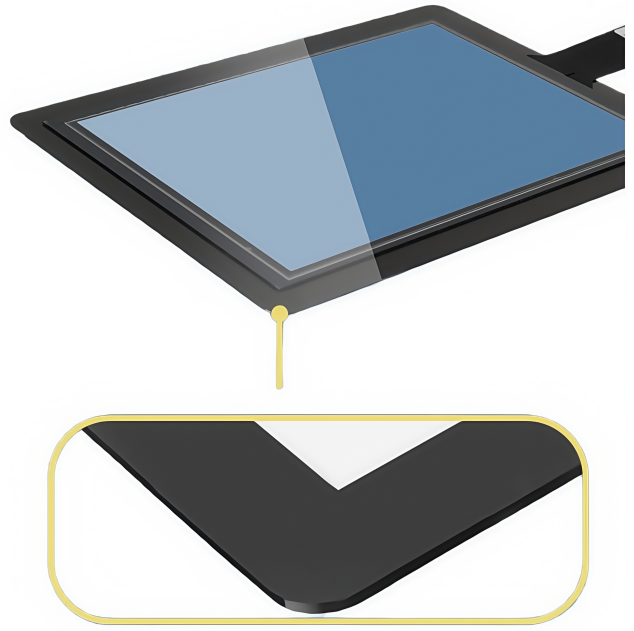

Kenmerken van capacitieve touchscreens

okt 23, 2025

Volledig vlak ontwerp: eenvoudig en esthetisch, hoge duurzaamheid, geschikt voor industriële, buiten- en andere veeleisende omgevingen.

Beschermingsprestaties: waterdicht, stofdicht, explosiebestendig, in staat om stabiel te werken in zware omstandigheden.

Oppervlaktebehandeling: krasbestendig, oliebestendig, eenvoudig te reinigen en te onderhouden.

Standaard USB-interface: plug-and-play, compatibel zonder extra drivers, handig en efficiënt.

Tien-vinger aanraking: Ondersteunt tien-punts aanraking om te voldoen aan de behoeften van multitasking en complexe gebarenbediening.

Gediversifieerde aanraking: compatibel met vingers, touchpennen en andere bedieningsmethoden, aanpasbaar aan verschillende omgevingsbehoeften.

Hoge gevoeligheid: geavanceerde aanraaktechnologie, nauwkeurige identificatie van invoer, snelle respons, soepele bediening.