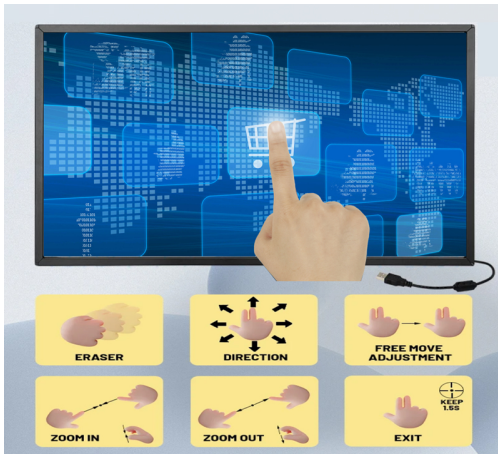

40

Zoom In and Out

: 7/8/10/11, ,

: Windows XP, IOS