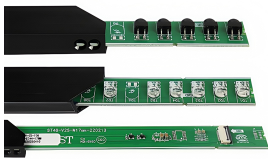

LED : 60,000 . , .

USB : , , .