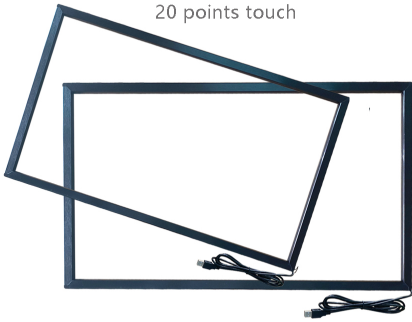

TURN YOUR MONITOR INTO A TOUCHSCREEN
32 inch IR Touch Frame
20 points touch

Linux

IR

: 23", 24", 27", 32", 37", 39", 40", 42", 43", 46", 47", 48", 49", 50", 55",
58", 60", 65", 69.5", 70", 75", 80", 82", 85", 86", 98", 100". ( )

: 40

:

: ( )

: USB,

: , FCC, RoHS

: Windows, Android, Linux, Mac