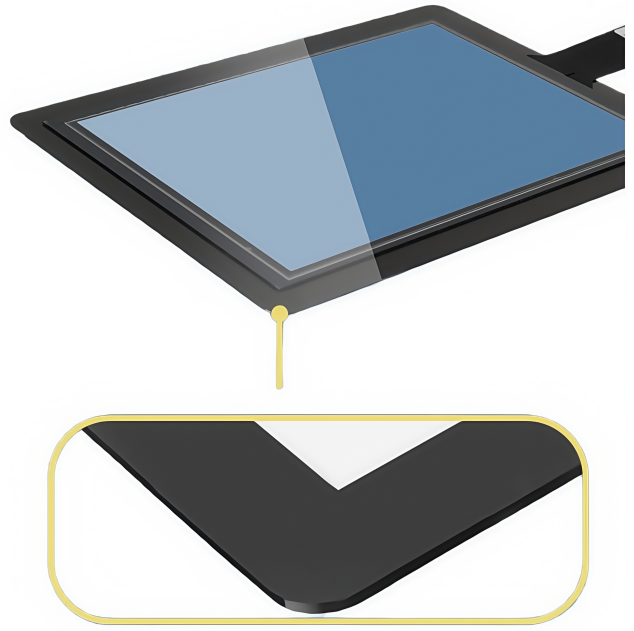

Caratteristiche dello schermo touch capacitivo

ott 23, 2025

Design a piano completo: semplice ed estetico, elevata durata, adatto per ambienti industriali, esterni e altri contesti difficili.

Prestazioni di protezione: impermeabile, antipolvere, antideflagrante, in grado di operare stabilmente in ambienti ostili.

Tattamento superficiale: antigraffio, olefobico, facile da pulire e mantenere.

Interfaccia USB standard: plug and play, compatibile senza driver, comoda ed efficiente.

Touch a dieci dita: Supporta il tocco a dieci punti per soddisfare le esigenze di multi-tasking e operazioni gestuali complesse.

Touch diversificato: compatibile con dita, penne touch e altri metodi di inserimento, si adatta a diverse esigenze ambientali.

Alta sensibilità: tecnologia touch avanzata, identificazione precisa dell'input, risposta rapida, funzionamento fluido.