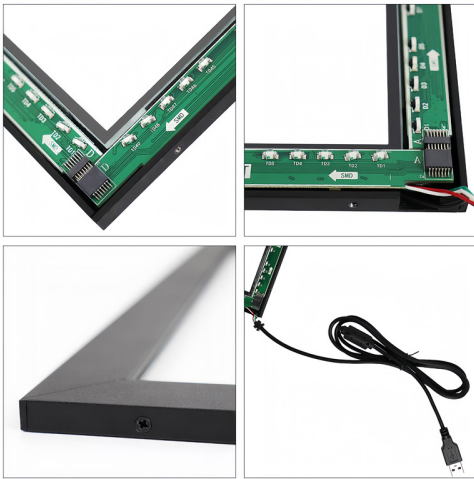

- **Integrasi Tanpa Upaya**

Konektivitas USB instan. Sambungkan, mainkan, dan tampilkan dengan efisiensi transmisi 480Mbps yang andal.