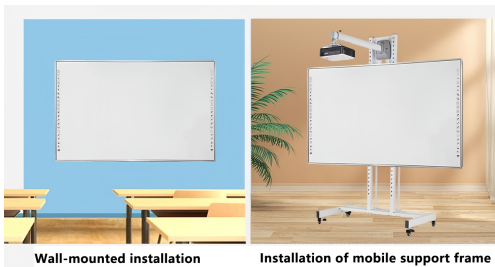

Mendukung pemasangan di dinding dan pemasangan braket seluler. Pilih metode pemasangan yang tepat berdasarkan kondisi penggunaan sebenarnya.

Pemasangan di dinding, stabil dan aman, menghemat ruang, tidak memakan tempat di lantai, dan membuat lingkungan lebih ramping. Pemasangan braket seluler, fleksibel dan dapat dipindahkan, dapat dengan cepat menyesuaikan tinggi dan sudut, dan pengoperasiannya sangat nyaman.

Kompatibilitas Luas: Mendukung berbagai sistem operasi, termasuk Windows 7, Windows 8, Windows 10, Mac OS, dan Windows XP.