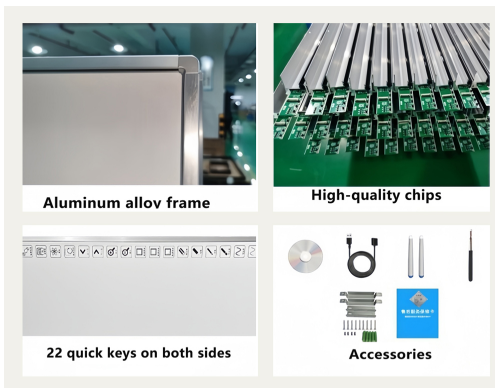

Paduan Aluminium Berkualitas Tinggi: Perawatan sandblasted dan oksidasi, sangat tahan aus dan korosi.

Pengalaman Visual Imersif: Bezel ultra-sempit memaksimalkan area tampilan.

Chip Canggih: Sentuhan presisi tinggi, respons cepat, masa pakai chip LED hingga 60.000 jam, sensor dengan kerusakan terputus 10% tetap

memungkinkan kontrol sentuh.

Tombol Cepat: 22 tombol di kedua sisi, operasi efisien, mendukung pola khusus.