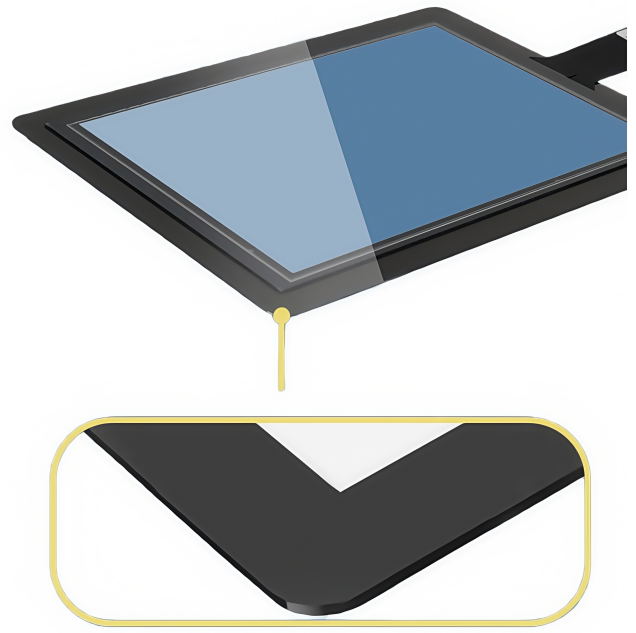

# Fitur Layar Sentuh Kapasitif

Okt 23, 2025

**Desain bidang datar penuh:** sederhana dan indah, daya tahan tinggi, cocok untuk lingkungan industri, luar ruangan, dan lingkungan keras lainnya.

**Kinerja perlindungan:** tahan air, tahan debu, tahan ledakan, mampu beroperasi secara stabil di lingkungan yang keras.

Perawatan permukaan: anti-gores, anti-minyak, mudah dibersihkan dan dirawat.

**Antarmuka USB standar:** plug and play, kompatibel tanpa driver, nyaman dan efisien.

**Sentuhan sepuluh jari:** Mendukung sentuhan sepuluh titik untuk memenuhi kebutuhan multi-tugas dan operasi gestur yang kompleks.