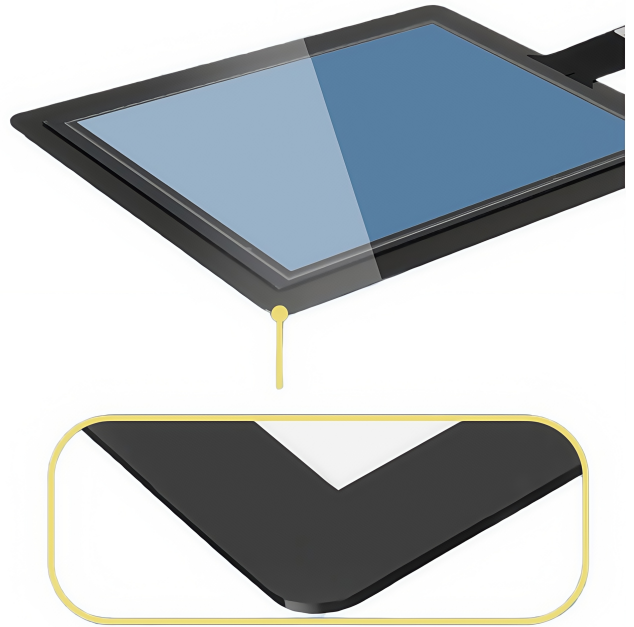

Kapacitív érintképernyő jellemzői

okt. 23, 2025

Teljes sík kialakítás: egyszerű és esztétikus, nagy tartósság, alkalmas ipari, kültéri és egyéb zord környezetekhez.

Védelmi teljesítmény: vízálló, porálló, robbanásbiztos, stabil működésre képes szélsőséges körülmények között is.

Felületkezelés: karcálló, olajálló, könnyen tisztítható és karbantartható.

Szabványos USB interfész: plug and play, illesztőprogram nélkül kompatibilis, kényelmes és hatékony.

Tízujjas érintés: Támogatja a tízpontos érintést a többfeladatos munkavégzés és a komplex gesztusvezérlés igényeinek kielégítésére.

Változatos érintés: kompatibilis az ujjal, érintőtollal és egyéb beviteli módokkal, alkalmazkodik a különböző környezeti igényekhez.

Magas érzékenység: fejlett érintési technológia, pontos bemeneti azonosítás, gyors válaszü, zökkenmentes működés.