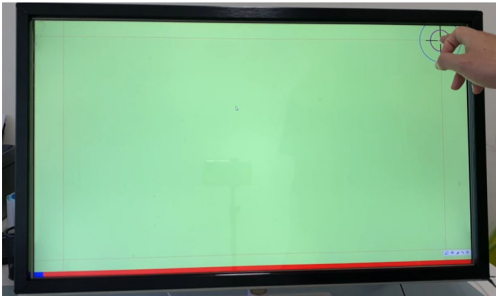

## Precíziós kalibrálás

**Pixelpontos illesztés.** Intuitív konfigurációs szoftverünk biztosítja, hogy az érintréteg tökéletesen illeszkedjen a kijelzőhöz, függetlenül a képaránytól vagy a tájolástól.

**Adaptív tájolás.** Akár fekv, akár álló módban, az intelligens kalibráló eszköz fenntartja a zéró eltolású pontosságot a természetes írási és