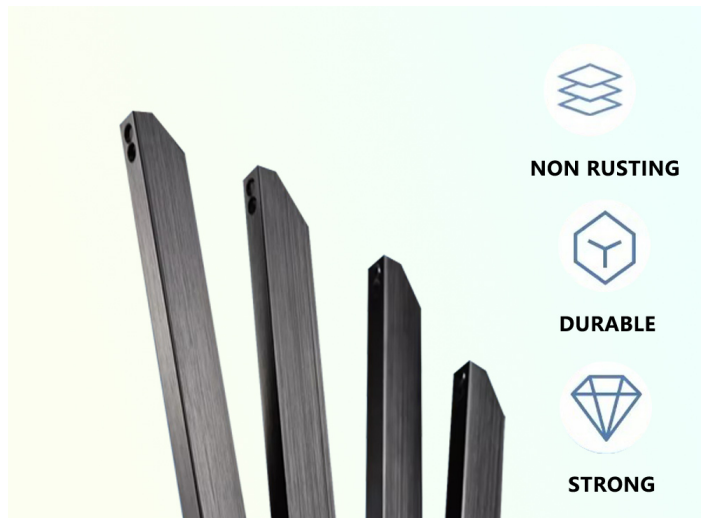

## Repülőgép-ipari minőség alumínium megmunkálás

**Prémium anyag és ultra-vékony kialakítás.** Nagy srség alumíniumötvözetbl készült, ultra-keskeny kerettel, amely a szerkezeti integritás és a modern esztétika zökkenmentes ötvözetét kínálja.

**Finomított eloxált felület.** A fekete szálcsiszolt felület aprólékos eloxálási folyamaton megy keresztül, kifinomult textúrát biztosítva, amely ujjlenyomat-ellenálló, karcálló és immunis az oxidációval szemben.