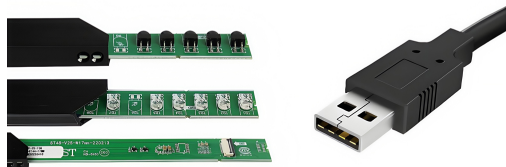

Nagy teljesítmény magarchitektúra

Azonnali válasz és precizitás. Új generációs intelligens chipekkel felszerelve, amelyek milliszekundum szint válaszidőt és pixelpontos érintési pontosságot biztosítanak bármilyen fényviszonyok között.

Hosszú élettartamra tervezve. Ultra-tartós LED-kibocsátókkal, 60 000 órás élettartammal, biztosítva a folyamatos teljesítményt és minimalizálva a hosszú távú karbantartási költségeket.

Zökkenmentes integráció. A szabványos USB HID támogatás valódi plug-and-play élményt nyújt – nincs szükség illesztőprogramokra az azonnali kompatibilitáshoz minden fbb platformon.

Univerzális OS kompatibilitás