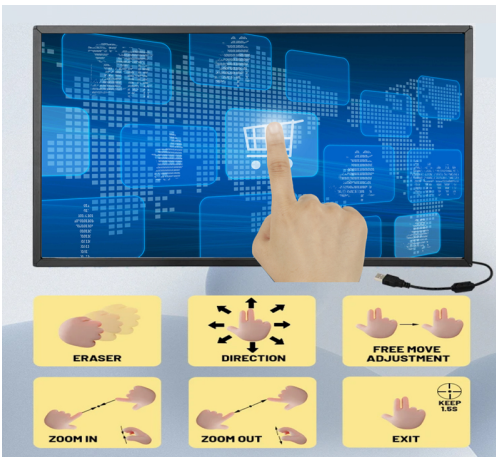

Fejlett Multi-Touch technológia

Folyékony, együttműködésen alapuló interakció. Akár 20/40 egyidej érintési pont támogatásával technológiánk lehetővé teszi, hogy több felhasználó egyszerre írjon és gesztusokat használjon interferencia nélkül.

- 40 pontos érintés támogatása
- Gesztusvezérlés támogatása
- Nagyítás és kicsinyítés támogatása
- Forgatás támogatása
- Multi-touch-ot támogató operációs rendszerek: Windows 7/8/10/11, Android, Linux
- Single-touch mveletet támogató operációs rendszerek: Windows XP, IOS

Sokoldalú megoldások minden szektor számára

Interakció ösztönzése. A XINTOUCH infravörös technológia a nagy forgalmú interaktív környezetek alapja világszerte. Az orvosi és