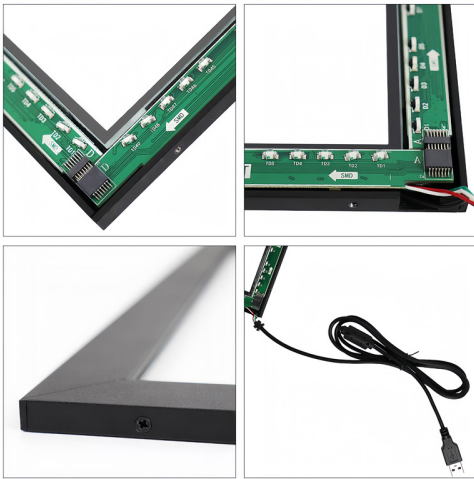

Fokozza az interakciót a XinTouch infravörös érintképernys technológiával.

Tapasztalja meg a zökkenmentes, 10 pontos precíziós érintést 10 ms-os gyors válaszidővel, amelyet a több felhasználó közötti folyamatos együttműködésre terveztek. Elegáns és ultravékony alumíniumötvözet keretbe foglalt képernyők tartós használatra készültek – kiváló ellenállást tanúsítanak a karcolásokkal, kopással és korrózióval szemben. A sokoldalúságra tervezett XinTouch valódi USB plug-and-play csatlakozást kínál Windows, Android és Linux rendszereken. CE, FCC és RoHS tanúsítvánnyal rendelkezik, így megbízható és környezetbarát választás bármilyen professzionális környezetbe.

okt. 23, 2025

- Kiváló minőség alumíniumötvözet

Ultravékony kávakialakítás, minimalista és tartós.

- Fekete szálcsiszolt felület

Finom textúra, karcálló és nem fakul.

- Magával ragadó vizuális élmény

Maximalizált megtekintési terület vékony szélekkel, amely illeszkedik a modern berendezések stílusához.

- **Zökkenmentes integráció**

Azonnali USB-csatlakozás. Csatlakoztassa, használja és teljesíten megbízható, 480 Mbps-os átviteli hatékonysággal.

- **Megersített üvegvédelem**

Teljesen edzett üveg pajzs nagy ütésállósággal. Úgy tervezték, hogy ellenálljon az intenzív használatnak, miközben biztosítja a maximális szerkezeti integritást.