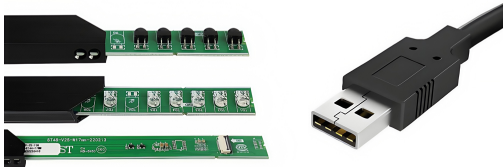

-

- , -

, - , -

-

60,000 - ,

USB HID -- —