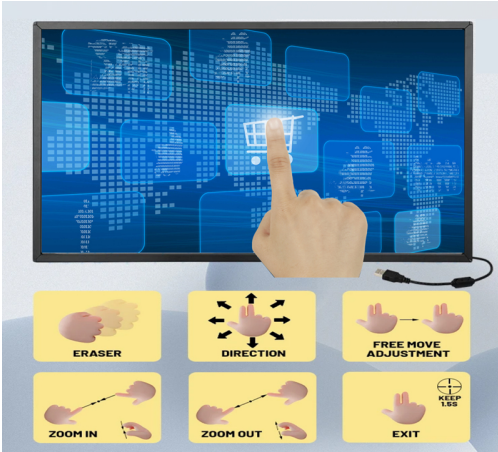

- , Windows (XP 11), Android, Linux macOS

-- HID ,

(Calibration)

- , (aspect ratio)

, -

-

20/40 ,

• 40-

•

•

•

•

• - : Windows 7/8/10/11, Android, Linux

• - : Windows XP, IOS

XINTOUCH - ,

• (Adaptive Intelligence) — -