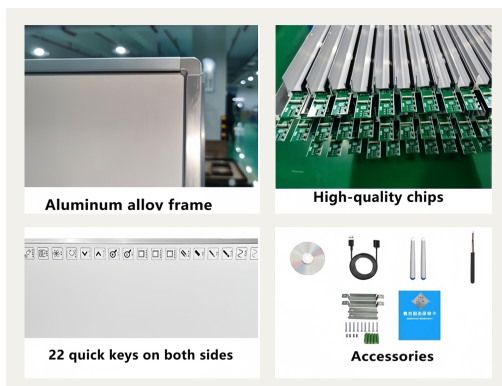

Tableau blanc électronique interactif

oct. 23, 2025

Tout-en-un multifonctionnel : intègre un ordinateur, un grand écran, un système audio et d'autres fonctions, simplifiant l'équipement de conférence.

Tableau blanc intelligent : contrôle tactile 10 points, temps de réponse de 10 ms, écriture fluide, prend en charge les annotations rapides et l'effacement.

Bureau efficace : économise du temps et de l'espace, améliore l'efficacité des réunions, adapté à divers scénarios.

Alliage d'aluminium de haute qualité : traitement sablé et oxydé, hautement résistant à l'usure et à la corrosion.

Expérience visuelle immersive : les cadres ultra-étroits maximisent la zone d'affichage.

Puce avancée : tactile de haute précision, réponse rapide, durée de vie de la puce LED jusqu'à 60 000 heures, le capteur avec 10 % de

Installation murale, stable et sécurisée, gain de place, n'occupe pas de surface au sol et rend l'environnement plus épuré.

Installation sur support mobile, flexible et mobile, peut ajuster rapidement la hauteur et l'angle, et l'utilisation est très pratique.