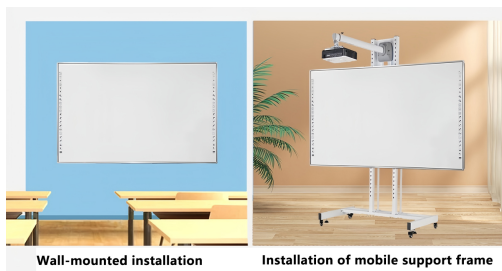

Prend en charge l'installation murale et sur support mobile. Choisissez la méthode d'installation appropriée en fonction des conditions d'utilisation réelles.

Installation murale, stable et sécurisée, gain de place, n'occupe pas de surface au sol et rend l'environnement plus épuré.

Installation sur support mobile, flexible et mobile, peut ajuster rapidement la hauteur et l'angle, et l'utilisation est très pratique.