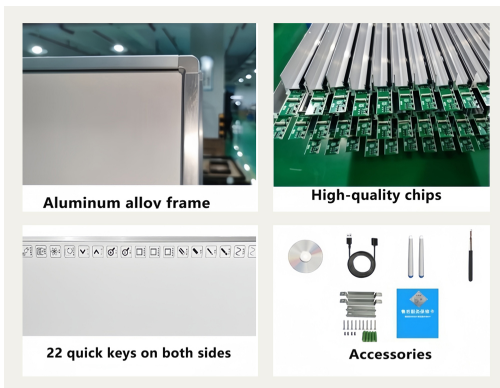

: , .
: .
: , , LED 60.000 , 10% .
: 22 , , .