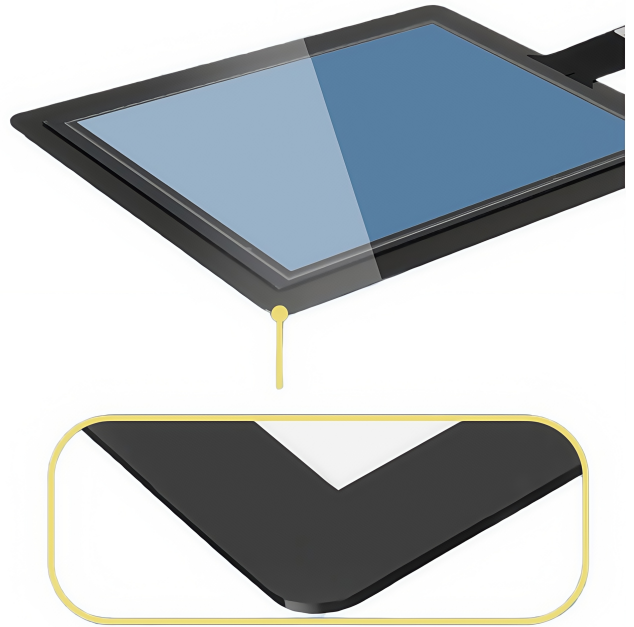

Funktioner for kapacitiv touchskærm

okt. 23, 2025

Fuldplan design: enkelt og smukt, høj holdbarhed, velegnet til industrielle, udendørs og andre barske miljøer.

Beskyttelsesydelse: vandtæt, støvtæt, eksplosionssikker, i stand til at fungere stabilt i barske miljøer.

Overfladebehandling: ridsefast, olieafvisende, let at rengøre og vedligeholde.

Standard USB-interface: plug and play, driverfri kompatibel, praktisk og effektiv.

Ti-finger touch: Understøtter ti-punkts touch for at imødekomme behovene for multitasking og komplekse gestusbetjeninger.

Diversificeret touch: kompatibel med finger, touchpen og andre betjeningsmetoder, tilpasser sig forskellige miljømæssige behov.

Høj følsomhed: avanceret touch-teknologi, præcis identifikation af input, hurtig respons, jævn drift.