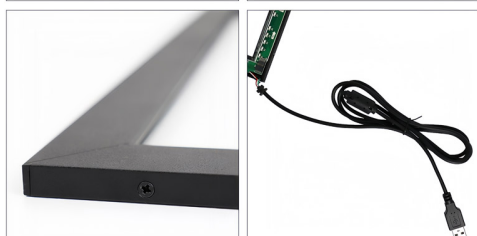

- Vedvarende ydeevne

Over 60.000 timers LED-levetid. Stabilitet, der tåler tidens tand og
reducerer driftsomkostningerne betydeligt.