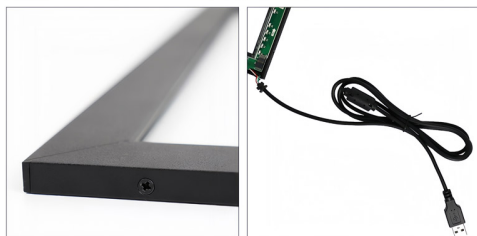

íj 23, 2025

- Vysoce kvalitní hliníková slitina

Ultra tenký design rámečku, minimalistický a odolný.

- erný kartáovaný povrch

Jemná textura, odolná proti poškrábání a nevybledne.

- Pohlcující vizuální zážitek

Maximalizovaná zobrazovací plocha s tenkými okraji, vhodná pro moderní styly vybavení.

- Pesnost s tolerancí chyb

Pokroilý ipset zajišuje rychlou odezvu a špikovou spolehlivost i v nároných fyzických podmínkách.