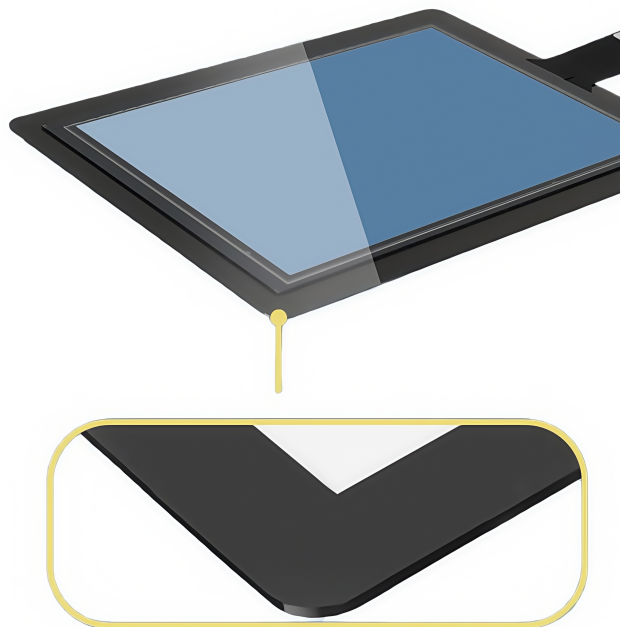

Vlastnosti kapacitní dotykové obrazovky

ij 23, 2025

Celoplošný design: jednoduchý a krásný, vysoká odolnost, vhodný pro průmyslové, venkovní a jiná náročná prostředí.

Ochranný výkon: vodotěsný, prachotěsný, odolný proti výbuchu, schopen stabilního provozu v náročném prostředí.

Povrchová úprava: proti poškrábání, proti mastnot, snadné čištění a údržba.

Standardní USB rozhraní: plug and play, kompatibilní bez nutnosti instalace ovladače, pohodlné a efektivní.

Dotyk deseti prsty: Podpora desetibodového dotyku pro splnění potřeb multitaskingu a složitých gest.

Diverzifikovaný dotyk: kompatibilní s prstem, dotykovým perem a dalšími metodami ovládání, přizpůsobuje se různým potřebám prostředí.

Vysoká citlivost: pokročilá dotyková technologie, přesná identifikace vstupu, rychlá odezva, plynulý provoz.