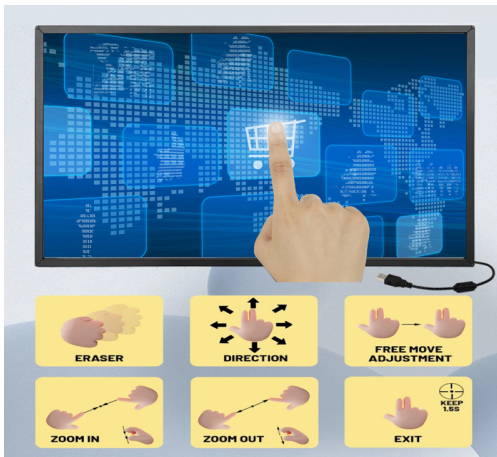

Bezproblémová integrace. Standardní podpora USB HID poskytuje skutený zážitek plug-and-play—pro okamžitou kompatibilitu na všech hlavních platformách nejsou vyžadovány žádné ovladae.

Univerzální kompatibilita s OS

Snadná podpora napí platformami. Naše dotykové rámy jsou navrženy pro skuten všestranný ekosystém a nabízejí nativní podporu pro Windows (XP až 11), Android, Linux a macOS.

Jednoduchost Plug-and-Play. Pro standardní zařízení HID není vyžadována žádná instalace ovladačů, což zajišťuje, že váš hardware bude funkční během několika sekund po připojení.

Pesná kalibrace

Zarovnání na úrovni pixel. Naš intuitivní konfigurace software zajišťuje, že se dotyková vrstva dokonale zarovná s vaším displejem bez ohledu na poměr stran nebo orientaci.

Adaptivní orientace. A už v režimu na šířku nebo na výšku, inteligentní kalibrace nástroj udržuje nulovou odchylku pro přirozený zážitek z psaní

a navigace.

Pokročilá technologie Multi-Touch

Plynulá kolaborativní interakce. Naše technologie podporuje až 20/40 souasných dotykových bodů a umožňuje více uživatelům zapojit se, psát a gestikulovat souasn bez rušení.