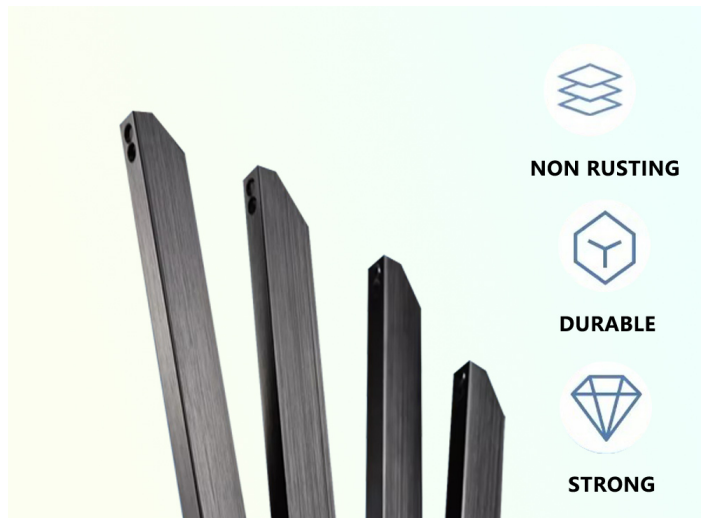

Popis infračerveného dotykového rámu

By
říj 23, 2025

Hliníkové emeslné zpracování letecké kvality

Premiový materiál a ultra tenký design. Vyrobeno z hliníkové slitiny s vysokou hustotou s ultra úzkým rámečkem, který nabízí bezproblémové spojení strukturální integrity a moderní estetiky.

Rafinovaný eloxovaný povrch. erný kartáovaný povrch prochází pelivým procesem eloxování, který poskytuje sofistikovanou texturu odolnou proti otiskm prst, poškrábání a oxidaci.

Vysoce výkonná jádrová architektura