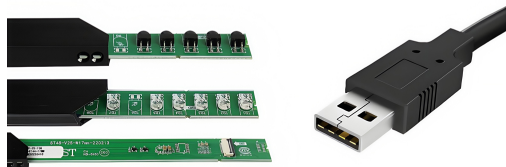

Popis infračerveného dotykového rámu

By
říj 23, 2025

Hliníkové emeslné zpracování letecké kvality

Premiový materiál a ultra tenký design. Vyrobeno z hliníkové slitiny s vysokou hustotou s ultra úzkým rámečkem, který nabízí bezproblémové spojení strukturální integrity a moderní estetiky.

Rafinovaný eloxovaný povrch. erný kartáovaný povrch prochází pelivým procesem eloxování, který poskytuje sofistikovanou texturu odolnou proti otiskm prst, poškrábání a oxidaci.

Vysoce výkonná jádrová architektura

Okamžitá odezva a pesnost. Vybaveno inteligentními ipy nové generace, které poskytují odezvu v ádu milisekund a dokonalou pesnost dotyku za jakýchkoli svtelných podmínek.

Zkonstruováno pro dlouhou životnost. Obsahuje ultra odolné LED emitory s životností 60 000 hodin, což zajišuje konzistentní výkon a minimalizuje náklady na dlouhodobou údržbu.

Pesná kalibrace

Zarovnání na úrovni pixel. Naš intuitivní konfigurace software zajišťuje, že se dotyková vrstva dokonale zarovná s vaším displejem bez ohledu na poměr stran nebo orientaci.

Adaptivní orientace. A už v režimu na šířku nebo na výšku, inteligentní kalibrace nástroj udržuje nulovou odchylku pro přirozený zážitek z psaní