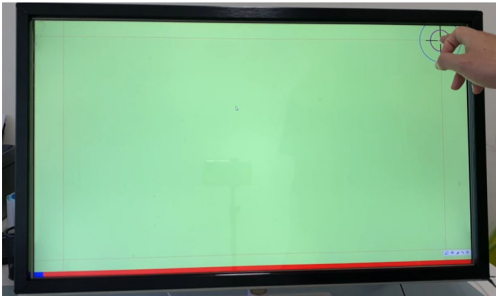

Rafinovaný eloxovaný povrch. erný kartáovaný povrch prochází pelivým procesem eloxování, který poskytuje sofistikovanou texturu odolnou proti otiskm prst, poškrábání a oxidaci.

Vysoce výkonná jádrová architektura

Pesná kalibrace

Zarovnání na úrovni pixel. Naš intuitivní konfigurace software zajišťuje, že se dotyková vrstva dokonale zarovná s vaším displejem bez ohledu na poměr stran nebo orientaci.

Adaptivní orientace. A už v režimu na šířku nebo na výšku, inteligentní kalibrace nástroj udržuje nulovou odchylku pro přirozený zážitek z psaní