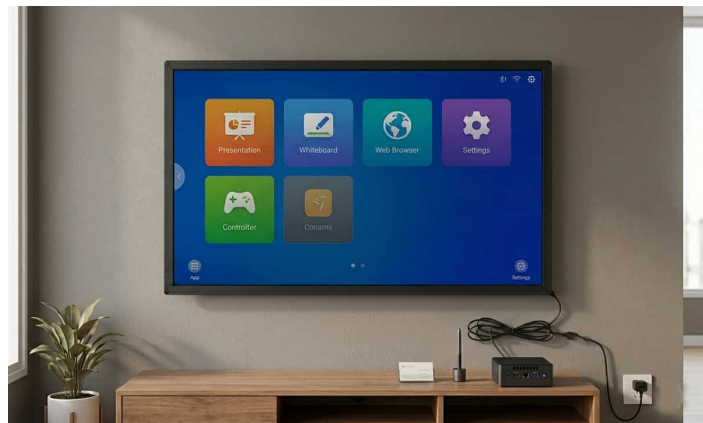

# Externí infraervené dotykové rámy: Komplexní prvodce výhodami, nevýhodami a aplikacemi

S rostoucím trendem interaktivních displej se externí infraervené (IR) dotykové rámy staly preferovaným ešením pro pemnu tradiních monitor na velkoplošné dotykové obrazovky, nabízející bezkonkurenní flexibilitu a efektivitu.

## 1. Co je externí IR dotykový rám?

**Externí IR dotykový rám** je obdélníkový rám s hustým polem infraervených vysíla a pijíma. Namontováním na pední stranu standardního televizoru nebo monitoru vytvoí na povrchu infraervenou detekní mížku. Toto ešení nevyžaduje žádné úpravy pvodního hardwaru a jeho instalace je velmi snadná.

## 2. Hlavní výhody

- **Vynikající kompatibilita a flexibilita:** Podpora systém Windows, Android, Linux s funkcí plug-and-play.
- **Pizpsobitelná velikost:** Od 15 palc až po obí 500palcové videostny.
- **Odolnost a spolehlivost:** IR technologie nezávisí na tlaku. I pi mírném poškození panelu zstává dotyk funkční.
- **Multitouch a ovládání v rukavicích:** Podporuje 10, 20 nebo více dotykových bod. Detekuje jakýkoli nepřhledný pedmt, vetn prmyslových rukavic.

## 4. Klíové aplikaní scénáe

- **Prmyslové ízení:** Využívá odolnost a možnost ovládání v rukavicích v továrnách.
- **Vzdělávání a konference:** Okamžit zmní TV v interaktivní tabuli.
- **Samoobslužné kiosky:** Ideální pro nákupní centra a platební terminály.