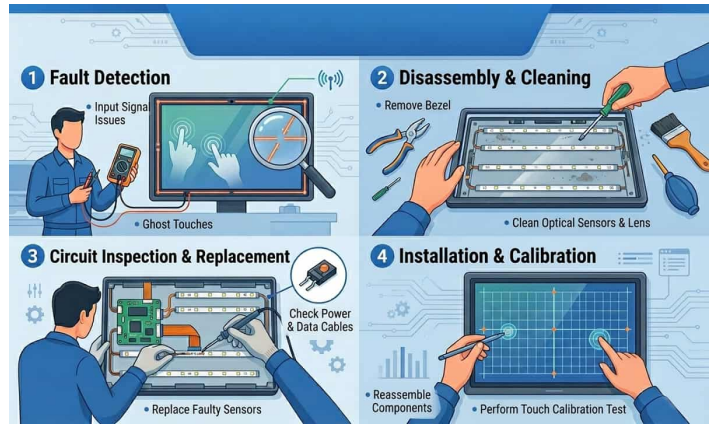

(IR)

15, 2026

LED ( ) ( )

1:

1. ( )

USB

2. ( )

3.

4.

2:

("")

: .90