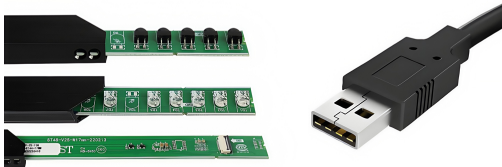

By
23, 2025

LED 60,000

USB HID

Windows (XP 11) Android Linux macOS.

HID

•
•

• 20/40
•
• 40
•
•
• : Windows 7/8/10/11 Android Linux
• : Windows XP IOS

• XINTOUCH
• —