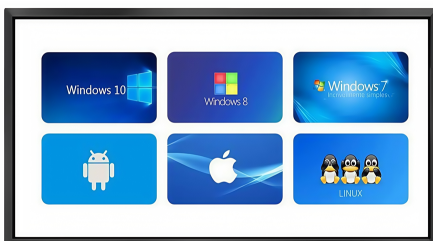

By
23, 2025

LED 60,000

USB HID

Windows (XP 11) Android Linux macOS.

HID

•
•

• 20/40
•
• 40
•
•
• : Windows 7/8/10/11 Android Linux
• : Windows XP IOS

• XINTOUCH
• —